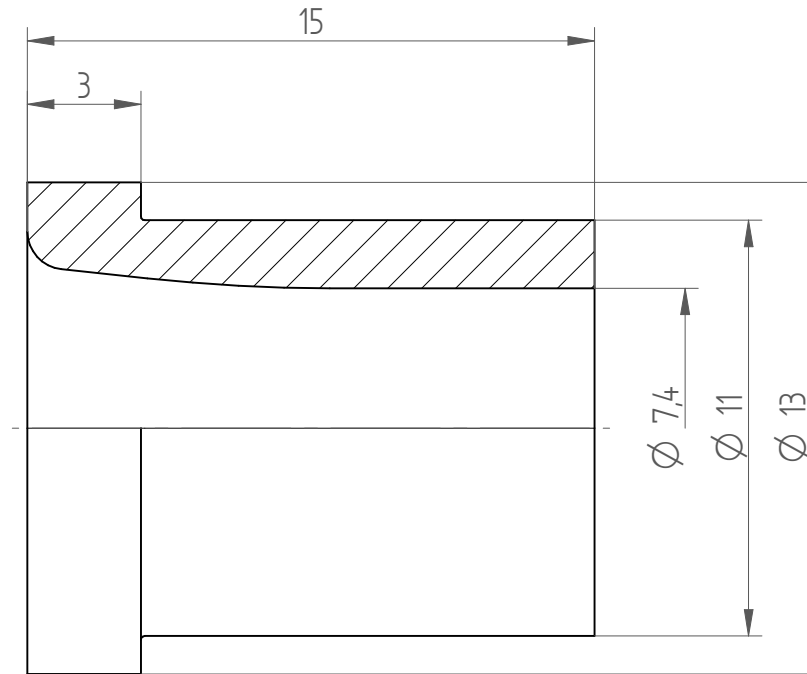

Swiss
Precision
Tools

REGO-FIX®

REGO-FIX AG
Obermattweg 60
4456 Tenniken / Switzerland

Phone +41 61 976 14 66
Fax +41 61 976 14 14
www.rego-fix.com

This is a non-controlled copy. All information given herein is subject to change without notice

The information given herein has been carefully checked and is believed to be correct. REGO-FIX, however, assumes no responsibility or liability for any errors, inaccuracies or omissions that may appear in this drawing

This document is subject to copyright laws. No part of this document may be reproduced or transmitted in any form or any means, electronic or mechanic, for any purpose, without the express written permission of REGO-FIX

Type : KS_ER16_D7
Part No. : 391620700
Date : 11.09.2014
Scale : 5:1